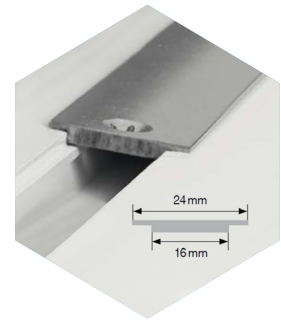

Rigidez torcional

3 a 4 vezes mais rigidez torcional graças ao frontal exclusivo MACO 16/24 mm.