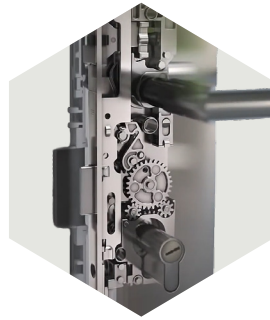

### Fecho suave, silencioso e progressivo

Fechadura automática Z-TF, com 3 trincos e 2 cogumelos i.S., que geram uma pressão ótima da folha no aro, em todo o perímetro. Os trincos posicionam e asseguram o fecho em 3 pontos, sem necessidade de bloqueio pela chave. Segurança adicional é garantida pelos cogumelos i.S. (até RC2), e pela língua em aço maciço. A porta, uma vez fechada, tem 6 pontos de fecho, podendo chegar aos 8.

## Rigidez torcional

3 a 4 vezes mais rigidez torcional graças ao frontal exclusivo MACO 16/24 mm.

## Segurança

3 trincos silenciosos com sistema anti-cartão facilitam o fecho, posicionando a folha e prevenindo o desafinar dos chapa-testas.

- Mecanismo de dupla transmissão que separa o fecho dos trincos inferior/superior dos pontos de fecho cogumelo
- Resistência à intrusão até à classe RC2
- Elementos de fecho superior e inferior não carecem de mecanização no aro
- Quando fechada à chave, liberta a quadra da manete, possibilitando a utilização de manete móvel no exterior
- Controlo de acessos: possibilita a utilização de 3 trincos elétricos para acesso condicionado

## Especificações Técnicas:

- 2400mm de testa
- Frontal de 16mm, 20mm, e frontal exclusivo MACO 16/24mm
- 3 opções de tamanho:
  - 1750 - 1950mm - Baixa
  - 1950 - 2150mm - Normal
  - 2150 - 2400mm - Alta
- Silverlook-Evo - Classe 5 contra a corrosão
- Entre eixos 92, quadra 8
- Reversível
- 3 trincos silenciosos, 2 cogumelos i.S.
- Solução para portas de 2 folhas, com cremona de alavanca ou calhas de fecho
- Chapa-testas integral, que possibilita um menor tempo de montagem